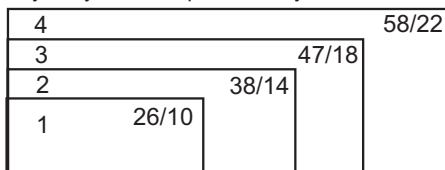

STEMPLE

Marta Rudnik

WYMIARY STEMPLE - WAGRAF

wymiary czterech podstawowych automatów

wymiary czterech podstawowych automatów
seria "S"

OBUDOWY „METAL BOX”