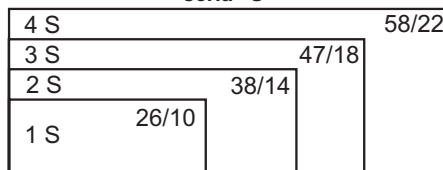

STEMPLE

Marta Rudnik

WYMIARY STEMPLE - WAGRAF

wymiary czterech podstawowych automatów

wymiary czterech podstawowych automatów
seria "S"

OBUDOWY „METAL BOX”